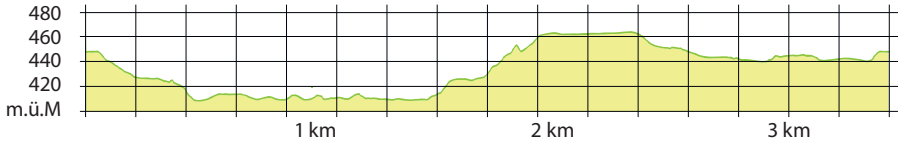

# ZUM KÖLLI BECK

4

3,5 km

Bushaltestelle Horgen, Widmerheim

Haltestelle Widmerheim, Linie 145

Bäckerei Kölli