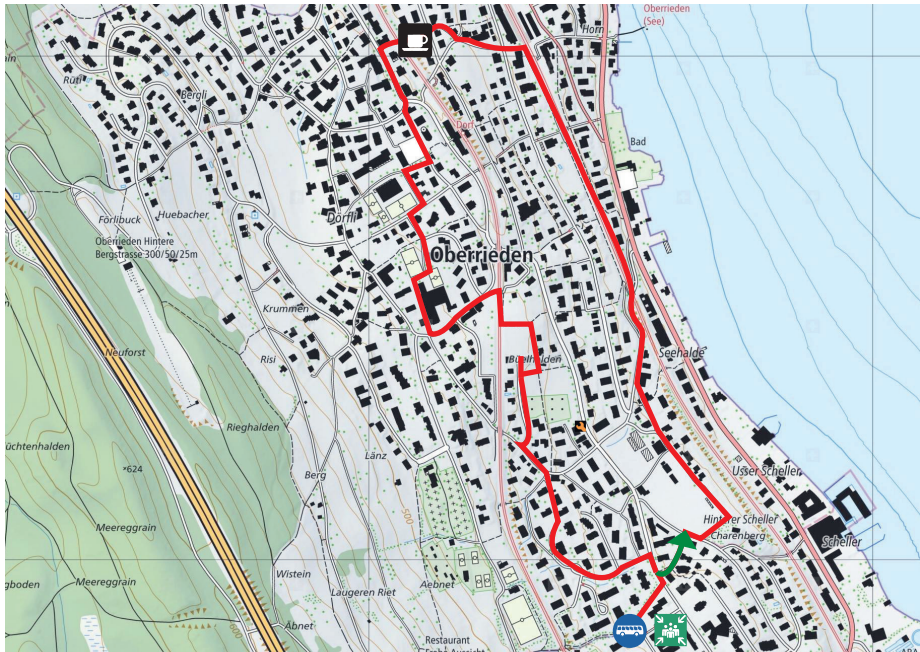

# ZUM KÖLLI BECK

4

3,5 km

Bushaltestelle Horgen, Widmerheim

Haltestelle Widmerheim, Linie 145

Bäckerei Kölli